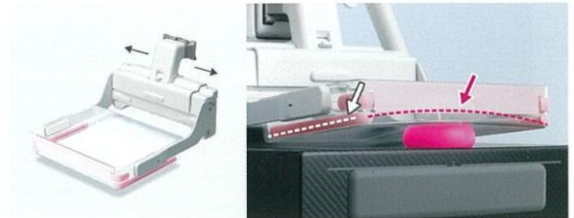

マンモグラフィーの機械が新しくなりました

H29.7月更新

検査自体は**5分**で
終了します

乳房を押さえる圧迫板も
痛み軽減の改良がされて
います。

FUJI FILM
AMULET Innovality

FS (Fit-Sweet) シフト圧迫板

優しく乳房（乳腺）全体にフィットすることで圧力を分散

前回痛みを強く感じた、不安を感じて
おられる方、私達にご相談ください。